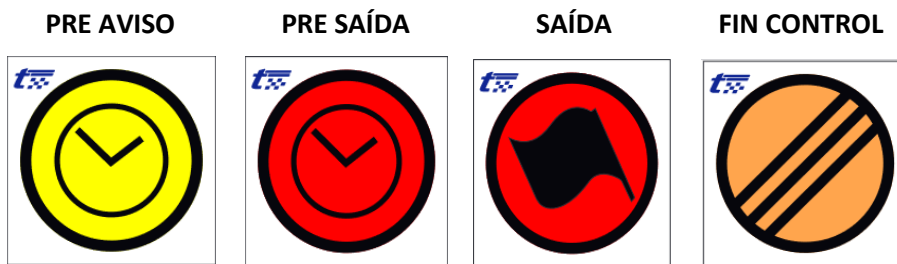

V SUBIDA A TABOADELA

COMUNICADO Nº4

SINALIZACIÓN DA PROBA

Seguindo o anexo 4 do campionato de Galicia de montaña 2024, sinalizaremos o treito da seguinte maneira:

ZONA SAÍDA DA PROBA

ZONA CHEGADA DA PROBA

NO TREITO